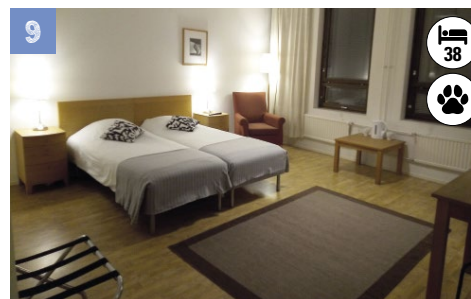

9

38

Akaa

HOSTEL VEKOTIN

📍 Raviradantie 18, 37800 Akaa
☎ 040 8776375
✉ info@hostelvekotin.fi
🌐 www.hostelvekotin.fi

” Entisen VKT-
elintarviketehtaan
konttorirakennuksessa
sijaitseva hostelli
kätkee monia tarinoita

” The hostel located
in the former office
building of the VKT
food factory hides
many stories